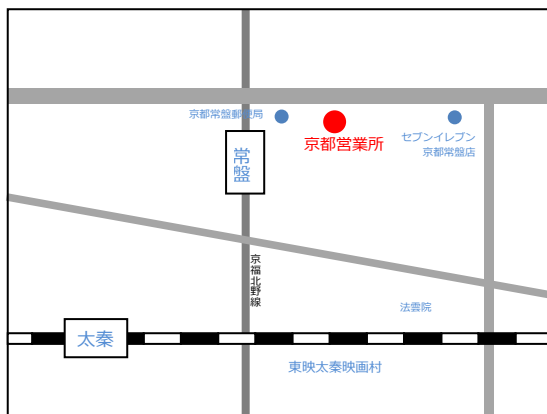

NEWS RELEASE

Core Create System, Inc.

2020年4月28日

各位

株式会社 コア・クリエイイトシステム

京都営業所の開設について

～サポートサービスの向上と関西地区へのシステムソリューション提供に注力致します～

株式会社コア・クリエイイトシステム（代表取締役 吉田 勝弘）は、サポートサービスの提供及び弊社製品販売の新たな拠点として「京都営業所」を開設しましたのでお知らせいたします。

九州圏外へのユーザー様のサポートサービスの更なる改善・向上につなげていくと共に、関西地区における、医療現場の課題を解決するシステムソリューションの提供により一層注力してまいります。

当社は引き続き、お客さまのニーズにお応えし、地域医療の活性化に貢献してまいります。

記

<開設営業所詳細>

名称 : コア・クリエイイトシステム 京都営業所

所在地 : 〒616-8224

京都府京都市右京区常盤窪町 15 番地 2 田中ビル2F

アクセス :

以上

本件に関するお問い合わせ先
株式会社 コア・クリエイイトシステム
経営企画部
担当：吉田
TEL : 0985-56-7111